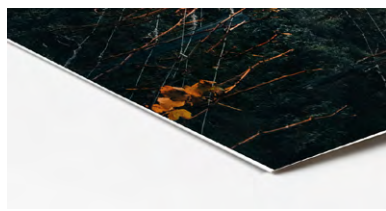

RP PRINTS

All unsere geposteten Bilder sind als hochwertige Prints in vier Varianten erhältlich.

Entweder als Fine Art Print (ohne Rahmen), auf der Leinwand, auf Alu-Dibond mit edlem Holzrahmen oder hinter Acryl-Glas gedruckt. Da es uns wichtig ist, dass unsere Bilder optimal bei dir zur Geltung kommen, ermitteln wir gerne gemeinsam mit dir den richtigen Druck, das ideale Format und falls erwünscht den passenden Rahmen. Der Preis richtet sich nach dem gewünschten Material und der Größe des Bildes. Der Versand dauert in der Regel 7-10 Werkzeuge, da keine Lagerware vorliegt und die Druckaufträge immer individuell sind. Versendet wird innerhalb Deutschlands mit DHL. Auf Wunsch auch weltweit.

Beispielformate zur preislichen Orientierung:

HAHNEMÜHLER FINE ART PRINT

40x50 cm	50€
70x87,5 cm	120€
100x125 cm	250€

LEINWAND TEXTIL (GEWEBT)

40x50 cm	100€
70x87,5 cm	220€
100x125 cm	350€

ALU-DIBOND MIT EDELEM HOLZRAHMEN