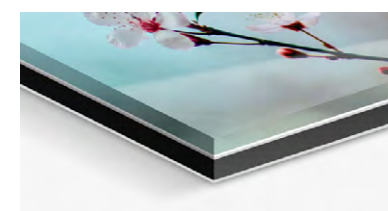

RP PRINTS

All unsere geposteten Bilder sind als hochwertige Prints in vier Varianten erhältlich.

Entweder als Fine Art Print (ohne Rahmen), auf der Leinwand, auf Alu-Dibond mit edlem Holzrahmen oder hinter Acryl-Glas gedruckt. Da es uns wichtig ist, dass unsere Bilder optimal bei dir zur Geltung kommen, ermitteln wir gerne gemeinsam mit dir den richtigen Druck, das ideale Format und falls erwünscht den passenden Rahmen. Der Preis richtet sich nach dem gewünschten Material und der Größe des Bildes. Der Versand dauert in der Regel 7-10 Werkzeuge, da keine Lagerware vorliegt und die Druckaufträge immer individuell sind. Versendet wird innerhalb Deutschlands mit DHL. Auf Wunsch auch weltweit.

Beispielformate zur preislichen Orientierung:

HAHNEMÜHLER FINE ART PRINT

40x50 cm	50€
70x87,5 cm	120€
100x125 cm	250€

LEINWAND TEXTIL (GEWEBT)

40x50 cm	100€
70x87,5 cm	220€
100x125 cm	350€

ALU-DIBOND MIT EDELEM HOLZRAHMEN

30x40	125€
40x50	175€
70x90	275€
100x140	475€

PRINT HINTER ACRYLGLAS

30x40 cm	120€
60x80 cm	300€

Einige unserer Prints sind auch im Querformat oder als Panorama verfügbar!

Wir freuen uns auf deine individuelle Anfrage.